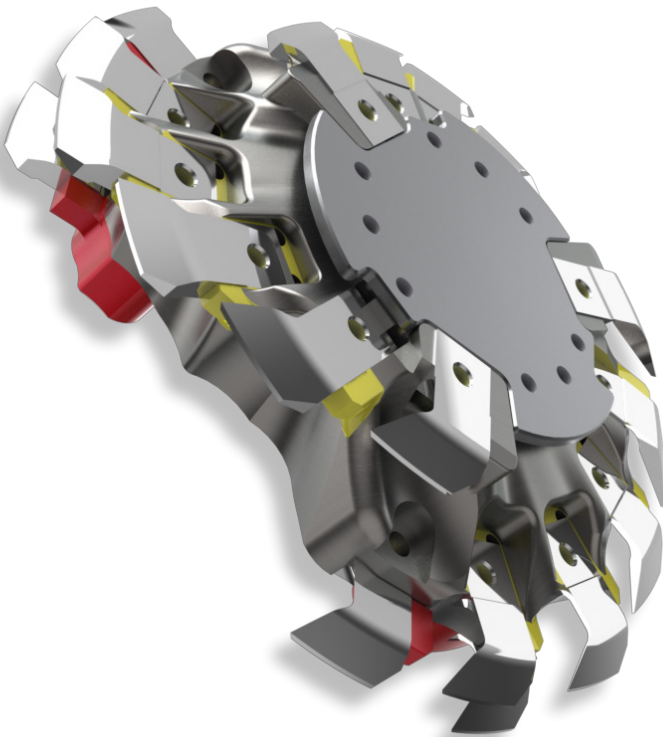

DK SPEC

Cabezal sparrow

Fiable

Sencillo

Económico

Características

- Es compatible con muchos tipos de trituradoras
- Mejora la calidad y las dimensiones de las virutas
- Incrementa la vida de las herramientas
- Reduce los gastos de operación
- Reduce la duración del ensamblaje