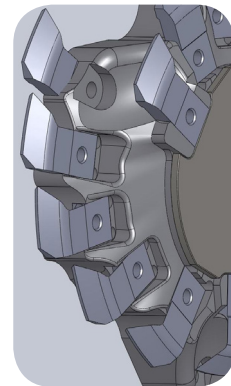

DK SPEC

Cabezal sparrow

Fiable

Sencillo

Económico

Características

- Es compatible con muchos tipos de trituradoras
- Mejora la calidad y las dimensiones de las virutas
- Incrementa la vida de las herramientas
- Reduce los gastos de operación
- Reduce la duración del ensamblaje