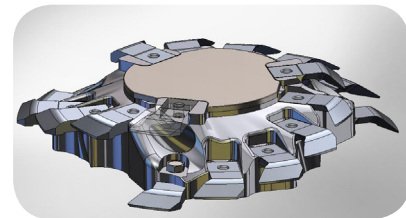

DK SPEC

Cabezal sparrow

Fiable

Sencillo

Económico

Características

- Es compatible con muchos tipos de trituradoras
- Mejora la calidad y las dimensiones de las virutas
- Incrementa la vida de las herramientas
- Reduce los gastos de operación
- Reduce la duración del ensamblaje