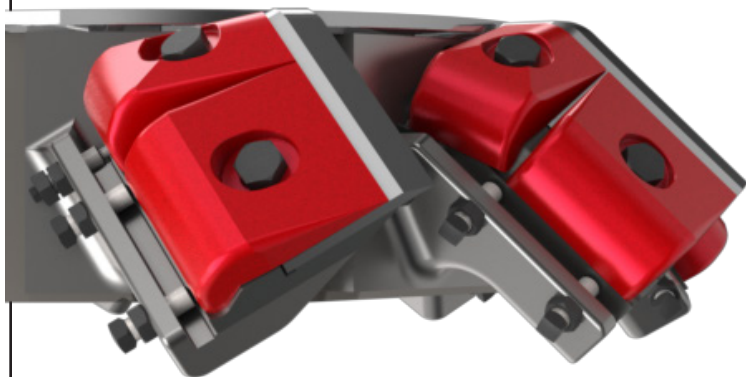

DK SPEC

Cabezal de cuchillas plegadas

Fiable

Sencillo

Económico

Características

- Es compatible con muchos tipos de trituradoras
- Mejora la calidad y las dimensiones de las virutas
- Incrementa la vida de las herramientas
- Reduce los gastos de operación
- Reduce la duración del ensamblaje